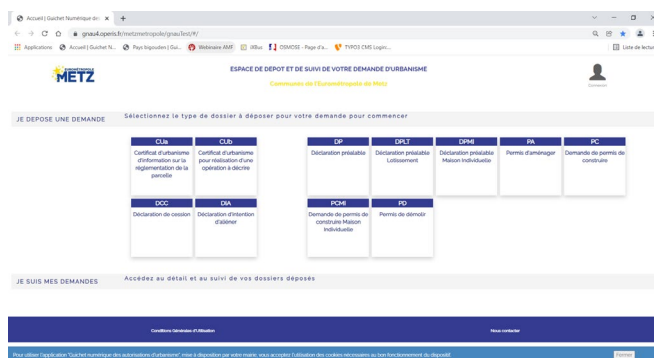

MON PERMIS DE CONSTRUIRE EN LIGNE

Depuis le 1er Janvier 2022, Le dépôt et le suivi de vos Demandes d'Autorisation d'Urbanisme s'effectue directement sur Internet. Pour cela, rendez-vous sur le Portail urbanisme des communes de l'Eurométropole de Metz

 <https://urbanisme.eurometropolemetz.eu>

- Aide à la définition de votre projet
- Aide à la constitution de votre dossier
- Fiches supports et aides au dépôt
- Dépôt 7j/7 et suivi complet en ligne

 Pour de plus amples informations sur la démarche de dépôt numérique ou si vous rencontrez des difficultés dans votre parcours*, n'hésitez pas à contacter la personne ou le service en charge de l'urbanisme au sein de votre commune